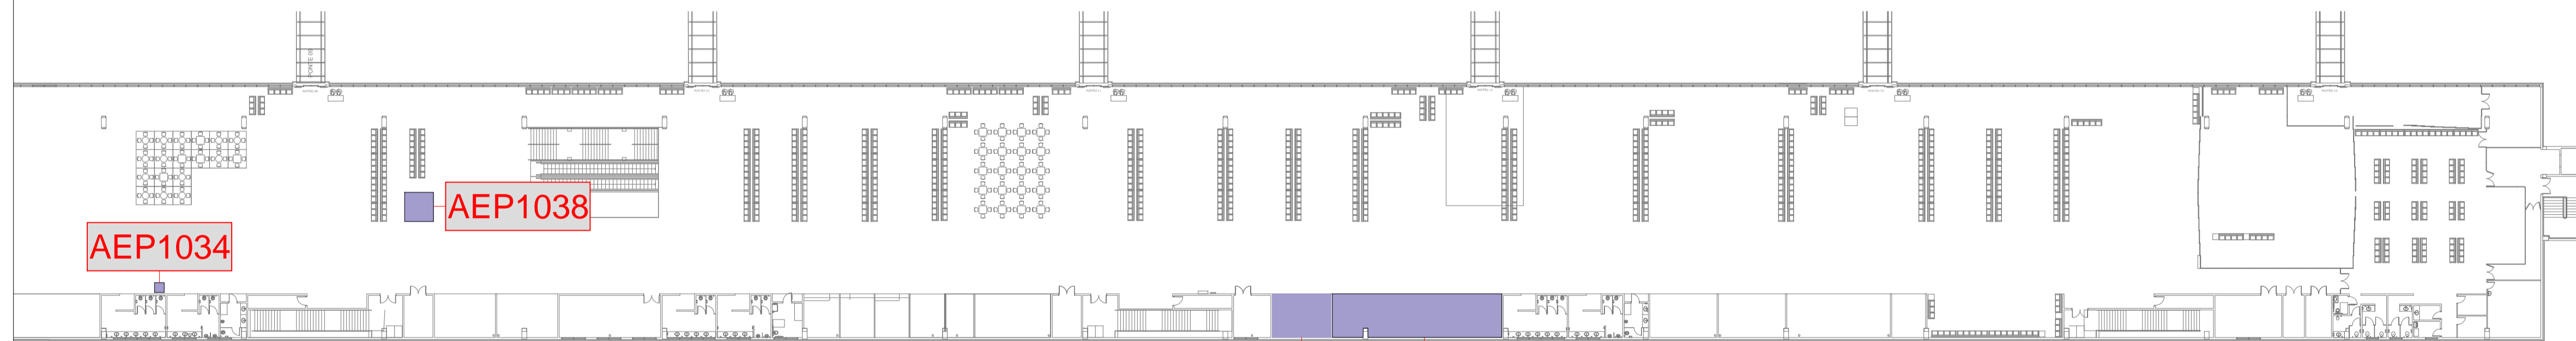

PLANTA BAIXA - 1º PAVIMENTO
ESCALA 1:500

PLANTA BAIXA - 1º PAVIMENTO
ESCALA 1:400

AEROPORTO INTERNACIONAL DE CURITIBA AFONSO PENA - SBCT MIX COMERCIAL 1º PAVIMENTO						
DIRETORIA FINANCEIRA E NOVOS NEGÓCIOS - DN SUPERINTENDÊNCIA DE NEGÓCIOS COMERCIAIS EM AEROPORTOS - DN/C GERÊNCIA DE VAREJO AEROPORTUÁRIO - NCV/A	ESCALA: SE	DATA: 06/10/2020	NCVA: CARLOS H GUARITA	NCVA: EVALDO PONTES	DN/C: BRUNO BASSETO	PRANCHA: 2/3
REFERÊNCIA: SBCT-MIX COMERCIAL.dwg						